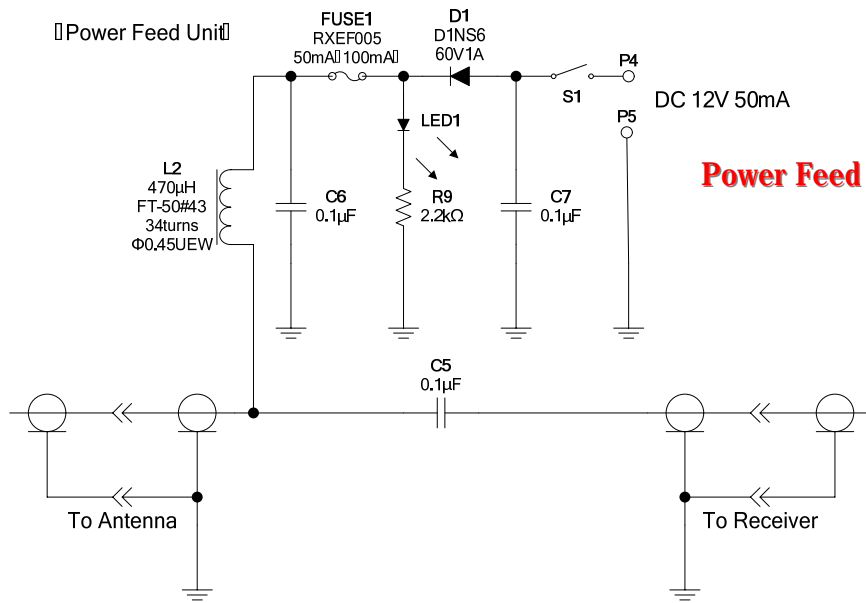

The pa0rdt Mini Whip

こんなもので受信用アンテナになるのか不安でしたが、
 その性能は折り紙つきです。
 高周波プローブが電波を捉えアンテナに、
 インピーダンス変換するだけの簡単な原理です。
 一度、試してみてもいいのではないでしょうか。

JG1CCL(W3CCL) ビアードうちだ(内田 裕之)

全日本長中波倶楽部

Power Feed Unit回路

Minni Whip 基板

Minni Whip Case

【pa0rdt Mini Whip】

PVC-U40
(パイプ100mm、キャップ)

Power Feed Unit Case

Power Feed Unit

TAKACHI
MB-M1
[40×30×55]