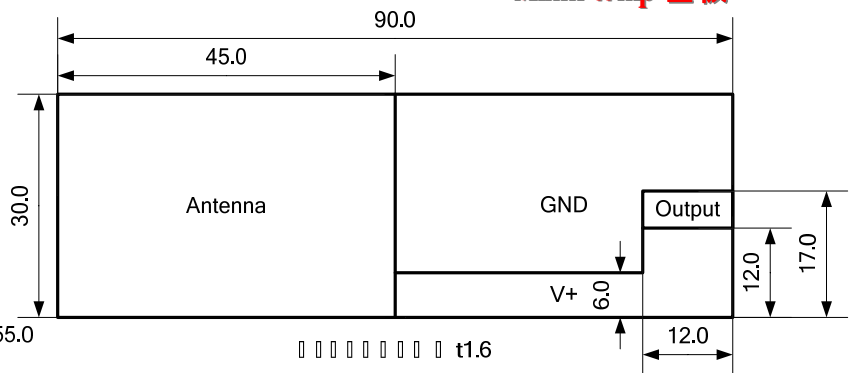

The pa0rdt Mini Whip

こんなもので受信用アンテナになるのか不安でしたが、
 その性能は折り紙つきです。
 高周波プローブが電波を捉えアンテナに、
 インピーダンス変換するだけの簡単な原理です。
 一度、試してみてもいいのではないでしょうか。

JG1CCL(W3CCL) ビアードうちだ(内田 裕之)

全日本長中波倶楽部

Power Feed Unit回路

Minni Whip 基板

Minni Whip Case

【pa0rdt Mini Whip】

PVC-U40
(パイプ100mm、キャップ)

Power Feed Unit Case

Power Feed Unit

TAKACHI
MB-M1
[40×30×55]