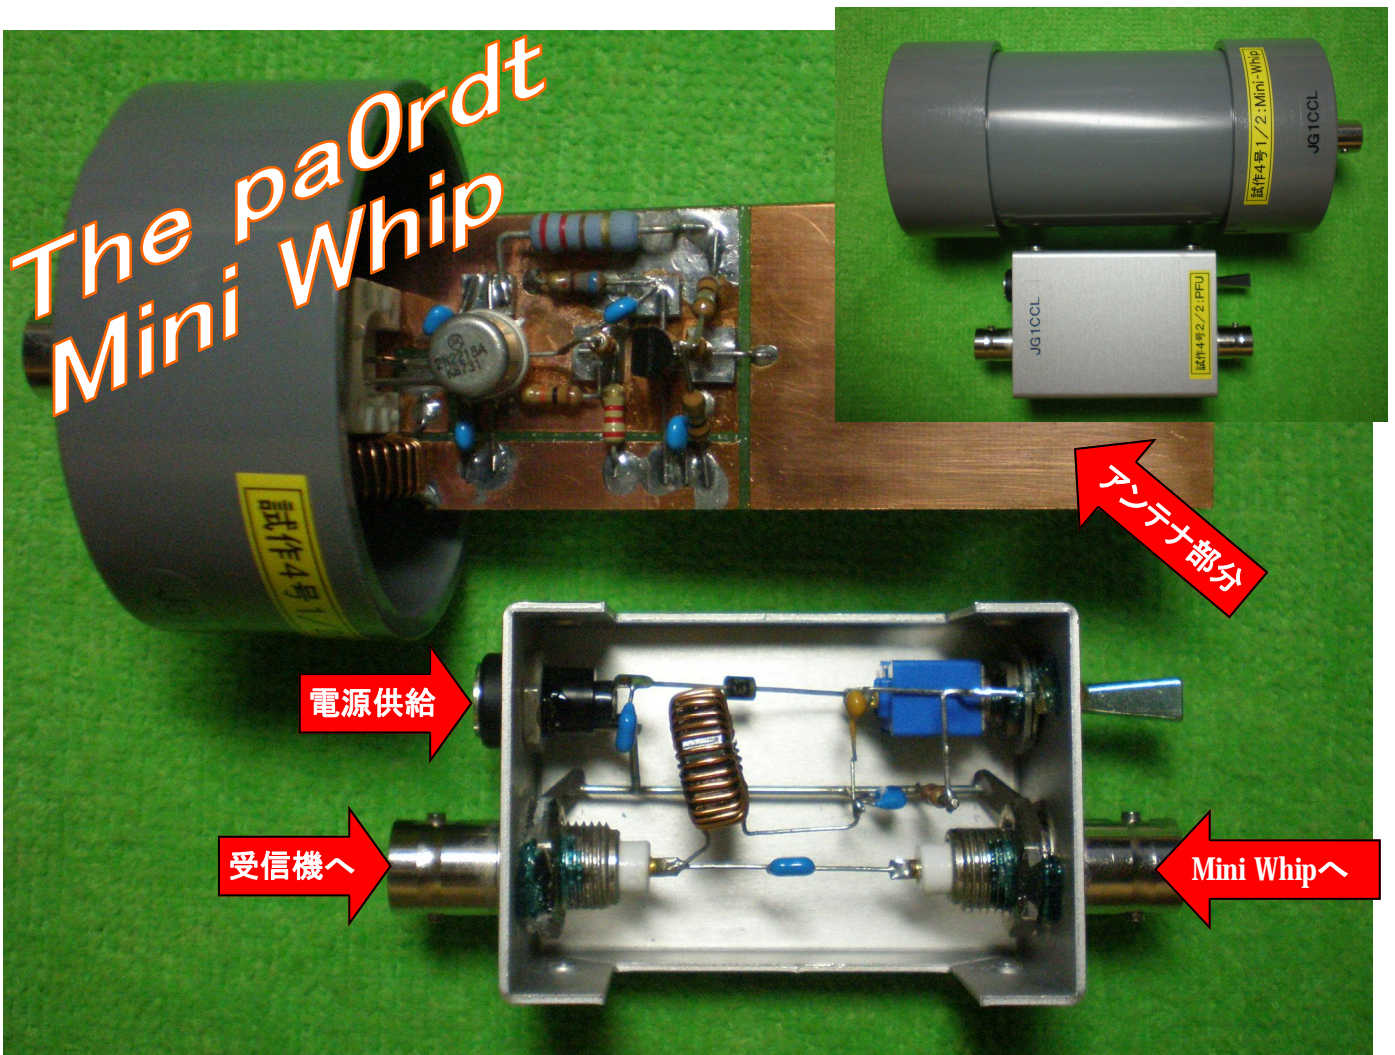

The pa0rdt Mini Whip

こんなもので受信用アンテナになるのか不安でしたが、
 その性能は折り紙つきです。
 高周波プローブが電波を捉えアンテナに、
 インピーダンス変換するだけの簡単な原理です。
 一度、試してみてもいいのではないでしょうか。

JG1CCL(W3CCL) ビアードうちだ(内田 裕之)

全日本長中波倶楽部

Power Feed Unit回路

Minni Whip 基板

Minni Whip Case

【pa0rdt Mini Whip】

PVC-U40
(パイプ100mm、キャップ)

Power Feed Unit Case

Power Feed Unit

TAKACHI
MB-M1
[40×30×55]