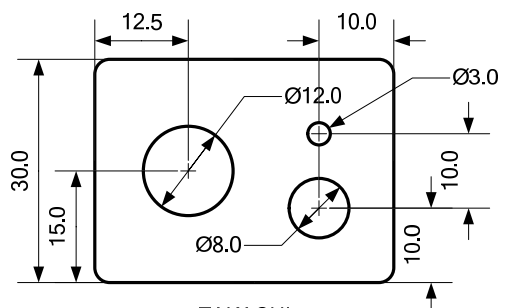

The pa0rdt Mini Whip

こんなもので受信用アンテナになるのか不安でしたが、
 その性能は折り紙つきです。
 高周波プローブが電波を捉えアンテナに、
 インピーダンス変換するだけの簡単な原理です。
 一度、試してみてもいいのではないでしょうか。

JG1CCL(W3CCL) ビアードうちだ(内田 裕之)

全日本長中波倶楽部

Power Feed Unit回路

Minni Whip 基板

Minni Whip Case

【pa0rdt Mini Whip】

PVC-U40
(パイプ100mm、キャップ)

Power Feed Unit Case

Power Feed Unit

TAKACHI
MB-M1
[40×30×55]