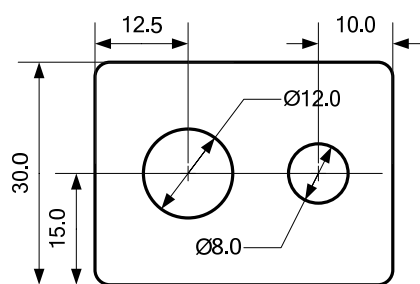

The pa0rdt Mini Whip

こんなもので受信用アンテナになるのか不安でしたが、
 その性能は折り紙つきです。
 高周波プローブが電波を捉えアンテナに、
 インピーダンス変換するだけの簡単な原理です。
 一度、試してみてもいいのではないでしょうか。

JG1CCL(W3CCL) ビアードうちだ(内田 裕之)

全日本長中波倶楽部

Power Feed Unit回路

Minni Whip 基板

Minni Whip Case

【pa0rdt Mini Whip】

PVC-U40
(パイプ100mm、キャップ)

Power Feed Unit Case

Power Feed Unit

TAKACHI
MB-M1
[40×30×55]