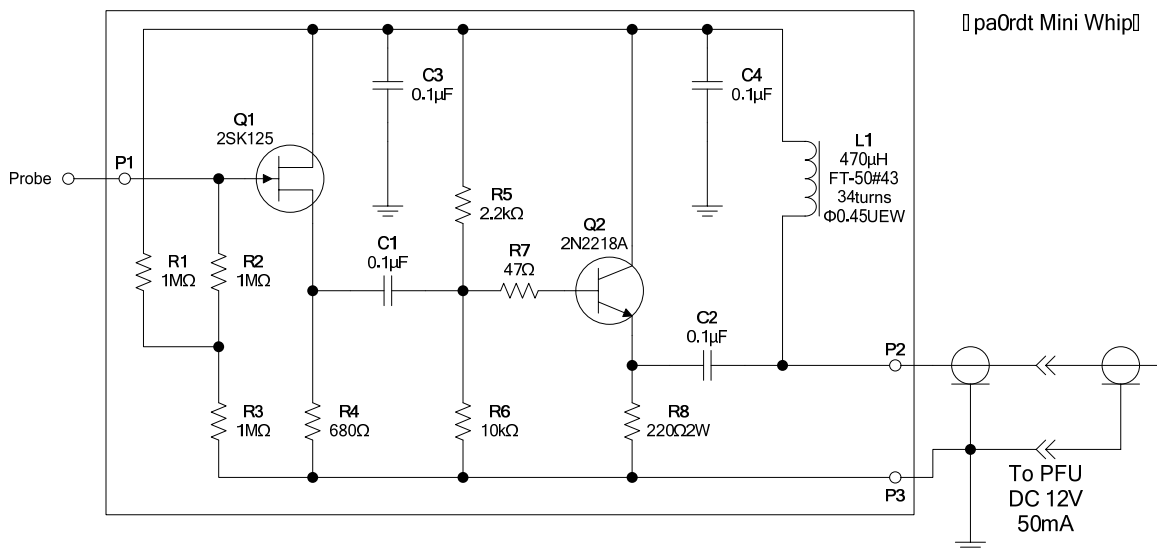

The pa0rdt Mini Whip

こんなもので受信用アンテナになるのか不安でしたが、
 その性能は折り紙つきです。
 高周波プローブが電波を捉えアンテナに、
 インピーダンス変換するだけの簡単な原理です。
 一度、試してみてもいいのではないでしょうか。

JG1CCL(W3CCL) ビアードうちだ(内田 裕之)

全日本長中波倶楽部

Power Feed Unit回路

Minni Whip 基板

Minni Whip Case

【pa0rdt Mini Whip】

PVC-U40
(パイプ100mm、キャップ)

Power Feed Unit Case

Power Feed Unit

TAKACHI
MB-M1
[40×30×55]