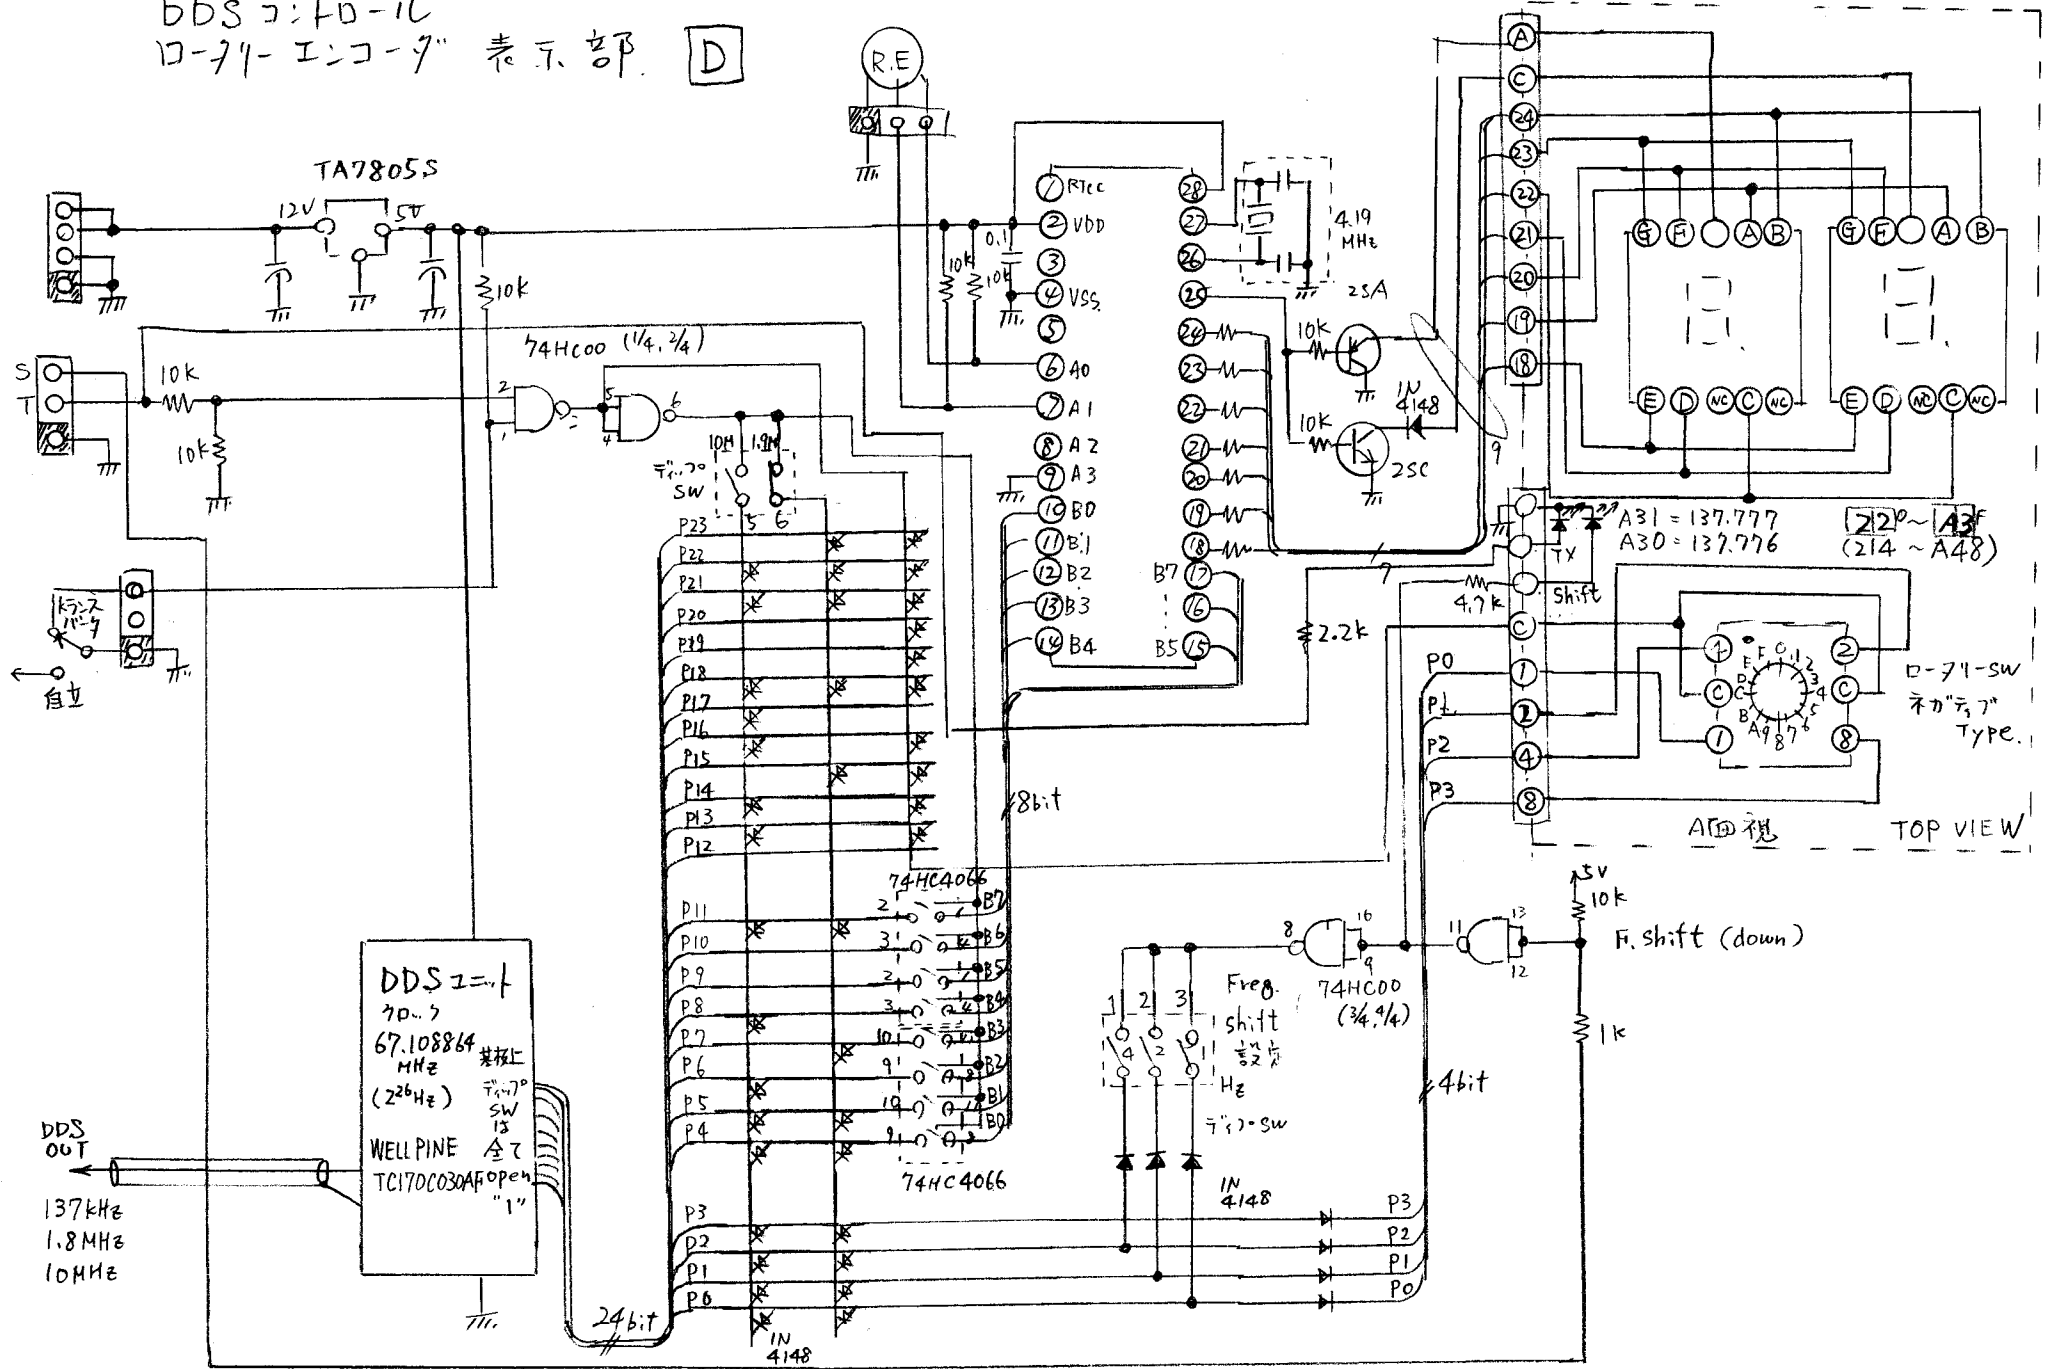

BDS コントロ-ル
 10-71-インコーダ 表示部 D

DDS OUT
 137kHz
 1.8MHz
 10MHz

DDSコント
 70...
 67.108864 MHz 基準
 (226Hz) 70... SW 13
 WELL PINE 全
 TC170C030AF open "1"

5V
 10k
 1k
 Fi. shift (down)

正面視 TOP VIEW

A31 = 137.777
 A30 = 137.776
 [220 ~ A3F]
 (214 ~ A48)

10-71-SW
 70... Type.