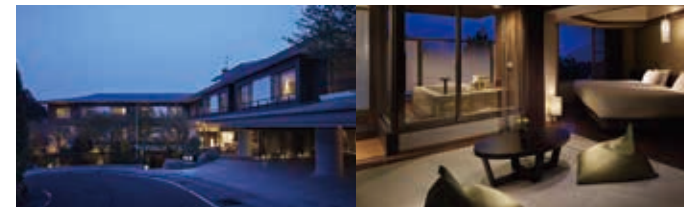

ラフォーレ倶楽部 箱根強羅 湯の棲

Laforet Club Hakone Gora Yunosumika

緑あふれる強羅にたたずむくつろぎの湯宿。木のぬくもりを感じるしつらえ、良質な湯と和洋の感性を活かした料理。ここにはくつろぎの時間があります。

住所 神奈川県足柄下郡箱根町強羅1320 **TEL** 0460-86-1489
料金 素泊まり スタンダードルーム 6,000～9,500円
温泉露天風呂付 プレミアールーム 7,500～12,000円
温泉露天風呂付 プレミアールーム(ドッグルーム) 7,500～12,000円

食事 朝食：2,500円 夕食：9,000円～

施設概要	
客室44室(内ドッグルーム4室)、レストラン(和洋ランチ)、会議室、会食会場、温泉大浴場、露天風呂