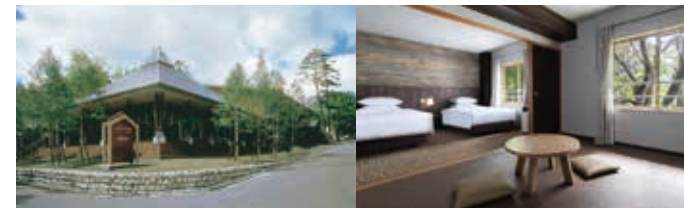

満ち足りたリゾート時間を

スタンダードタイプから温泉付き客室、
 小さなお子様連れやワンちゃんとの滞在も可能な
 多様のゲストルーム。
 温泉、スポーツ・アクティビティなど充実の付帯施設。
 旅先で、遊び、くつろぎが叶う、
 心満ちるリゾート時間をお過ごしください。

伊豆マリオットホテル修善寺

Izu Marriott Hotel Shuzenji

温泉地・伊豆修善寺の森の中「ラフォーレリゾート修善寺」内に位置するホテル。
 施設内の様々なアクティビティプログラムをご利用いただけます。

住所 静岡県伊豆市大平1529 **TEL** 0558-72-2011
料金 素泊まり スーベリアルーム 5,000～9,500円
 温泉付 スーベリアルーム・和室・和洋室 7,000～11,500円
 温泉露天風呂付 デラックスルーム 7,500～13,500円

食事 朝食：3,850円 夕食：7,150円～

施設概要	
客室128室(内ドッグルーム1室)、レストラン(洋食)、温泉スパ(大浴場・水着着用ゾーン・岩盤浴)、宴会場、会議室、フィットネスセンター ※立地するリゾート内にゴルフコース、テニスコート ほか	

コートヤード・バイ・マリオット 白馬

Courtyard by Marriott Hakuba

国内屈指のマウンテンリゾートに2018年誕生。冬にはスノーリゾートとして、夏には自然に包まれる清々しいリゾートの白馬で、リフレッシュなホテルステイを。

住所 長野県北安曇郡白馬村北城2937 **TEL** 0261-75-5489
料金 素泊まり 和洋室スーベリアルーム 5,000～8,500円
 和洋室デラックスルーム 6,000～9,500円
 温泉付 プレミアールーム 7,500～12,000円